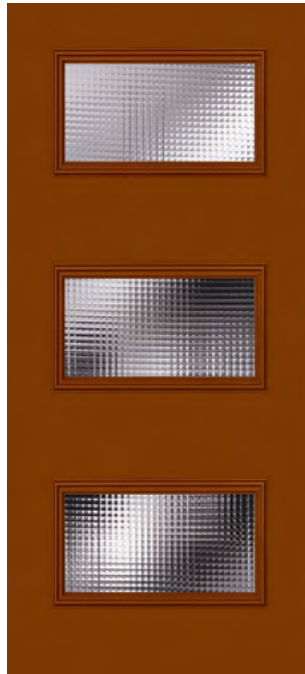

GLASS DESIGNS AVAILABLE FOR 1-LITE METRO™ DOORS ONLY
Diseños de vidriera disponibles solo para todos los modelos de puertas de 1 vidriera

Preston® Patina
Zinc also available

Monroe™ w/ Amber glass and Phoenix™ w/ Amber glass also available. Monroe™ con vidrio color ámbar y Phoenix™ con vidrio color ámbar; también, disponibles para puertas de 1 vidriera.

1-LITE STRAIGHT B

1 vidriera en línea B

Shown: PRESTON® ZINC

Shown: MONROE™ ZINC

1-LITE STRAIGHT (A/C)

1 vidriera en línea (A/C)

Shown: MINI BLINDS

1-LITES

Doors shown in Pre-Painted Antique White
Las puertas se muestran pre pintadas en color blanco antiguo.

3-LITE CRAFTSMAN B

3 vidrieras artesanales B

Shown: CROSS REED GLASS

3-LITE MIX C

3 vidrieras mezcla C