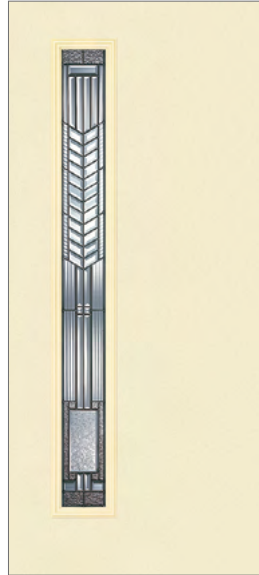

GLASS DESIGNS AVAILABLE FOR 1-LITE METRO™ DOORS ONLY
Diseños de vidriera disponibles solo para todos los modelos de puertas de 1 vidriera

Preston® Patina
Zinc also available

Monroe™ w/ Amber glass and Phoenix™ w/ Amber glass also available. Monroe™ con vidrio color ámbar y Phoenix™ con vidrio color ámbar; también, disponibles para puertas de 1 vidriera.

Phoenix™ Patina

Monroe™ Zinc

Mini Blinds
Mini persianas

MORE GLASS DESIGNS AVAILABLE

Diseños de vidriera más disponibles

1-LITE STRAIGHT A

1 vidriera en línea A

Shown: PHOENIX™ PATINA

1-LITE STRAIGHT B

1 vidriera en línea B

Shown: PRESTON® ZINC

Shown: MONROE™ ZINC

1-LITE STRAIGHT (A/C)

1 vidriera en línea (A/C)

Shown: MINI BLINDS

1-LITES