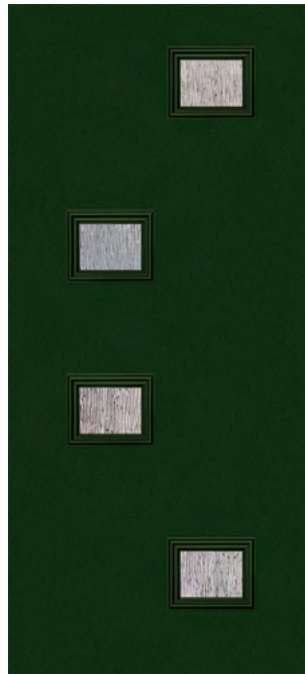

4-LITE CRESCENT (C/A)

4 vidrieras en forma de medialuna (C/A)